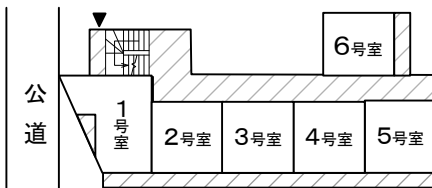

●外国籍の方相談可

\*~キャンペーン中~\*

駐車場 月/5,000円

301号室 (47.00㎡)

家賃:84,000円

※室内小型犬のみ

403号室 (40.00㎡)

家賃:74,000円

※室内小型犬のみ

※403号室:H22年2月上旬リフォーム上がり

~\* 周辺 \*~

- ★ロチャース戸田店...300m
- ★Yバリュー戸田美女木店...500m
- ★am/pm戸田美女木店...315m
- ★新大宮バイパス (国道17号線)...321m

301号室:LDK

種類	賃貸マンション				
名称	リナス美女木				
間取	1LDK				
賃貸借条件	家賃	左記参照			
	敷金	2ヶ月	礼金	1ヶ月	
	共益費	3,000円	-	-	
	駐車場	左記参照		税無 税込	
所在	埼玉県戸田市美女木 1丁目				
交通	JR埼京線 武蔵浦和駅 バス7分 徒歩3分				
	停留所名称	内谷 停留所			
建物	構造	RC造	完成	昭和61年12月	
	総階数	4階建	総戸数	18戸	
	面積	40.00㎡・47.00㎡			
その他条件	賃貸借の種類	普通建物	定期借家	取壊の期限付	
	入居	相談	当社指定の保険	1.5万円~/2年	
	契約期間	2年間	更新料	新賃料1ヶ月	
	賃貸保証	要 30%~50%	更新	可 不可	
設備・施設	バス	都市ガス	収納	オートロック	
	トイレ	プロパン	フローリング	エレベーター	
	バストイレ別	コンロ	バルコニー	冷房 暖房	
	洗面化粧台	ガス 電気	1階テラス	BS CS	
	脱衣所	システムキッチン	ロフト	CATV	
	洗濯機置場	キッチン給湯	グルニエ	有線放送	
	屋外 室内	床下収納	地下室	インターホン	
	シャワー	本下水	トイレ2カ所	照明	
	追炊	浄化槽	駐車2台可	※	
	バランス釜	※	※	※	
	制限	法人契約	学生	ピアノ等	子供
	ペット	短期賃貸借			
備考	※チェック印の意味:チェックあり可、相談、有 チェックなし不可、無 ※入居審査がありますので当社指定の審査申込書にてお申し込みください。 ※必要書類は当社にお問い合わせください。 ※都合により連帯保証人の変更又は追加をお願いする場合があります。 ※仲介料(賃料の1.05ヶ月分)、更新事務手数料がかかります。				
	Bコード	2263	住宅地図ページ	戸田市P9J×1	